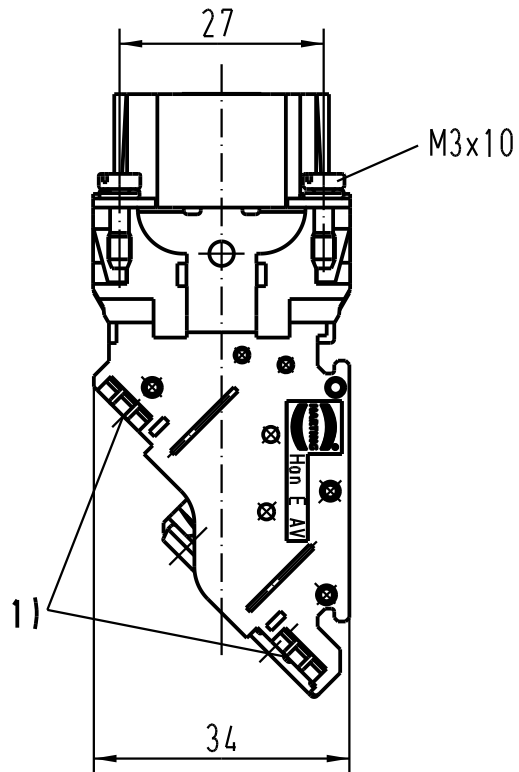

5

4

3

2

1

1) Aufnahme für Bezeichnungsschilder (max. 6-stellig)  
 slots for designation strips (max. 6 digits)

	All Dimensions in mm Original Size DIN A 4			Techn. Character.		Nicht tolerierte Masse/ Free size tolerances	
				Dat.	Name	Massstab/ Scale	
				Detail.	17.03.93 WILD.	1 : 1	
				Insp.	HERB.		
				Stand.			
410278	05.01.05	DY	HARTING Electric GmbH & Co. KG D-32339 Espelkamp				HAN 24 E-AV-M-SK Anschlussverteiler rechts terminal block connector right
Mod.	Dat.	Name					
						Sub.	