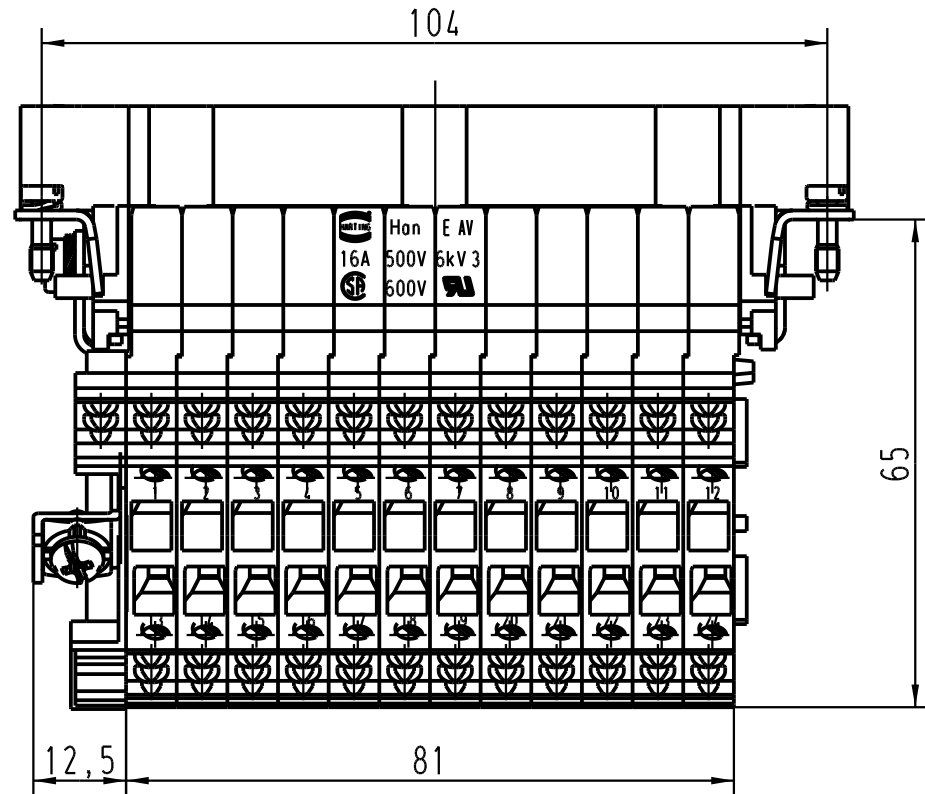

5

4

3

2

1

1) Aufnahme für Bezeichnungsschilder (max. 6-stellig)  
 slots for designation strips (max. 6 digits)

	All Dimensions in mm Original Size DIN A 4			Techn. Character.		Nicht tolerierte Masse/ Free size tolerances	
				Dat.	Name	Massstab/ Scale	
				Detail.	17.03.93 WILD.	1 : 1	
				Insp.	HERB.		
				Stand.			
410278	05.01.05	DY	HARTING Electric GmbH & Co. KG D-32339 Espelkamp				HAN 24 E-AV-M-SK Anschlussverteiler rechts terminal block connector right
Mod.	Dat.	Name					
						Sub.	