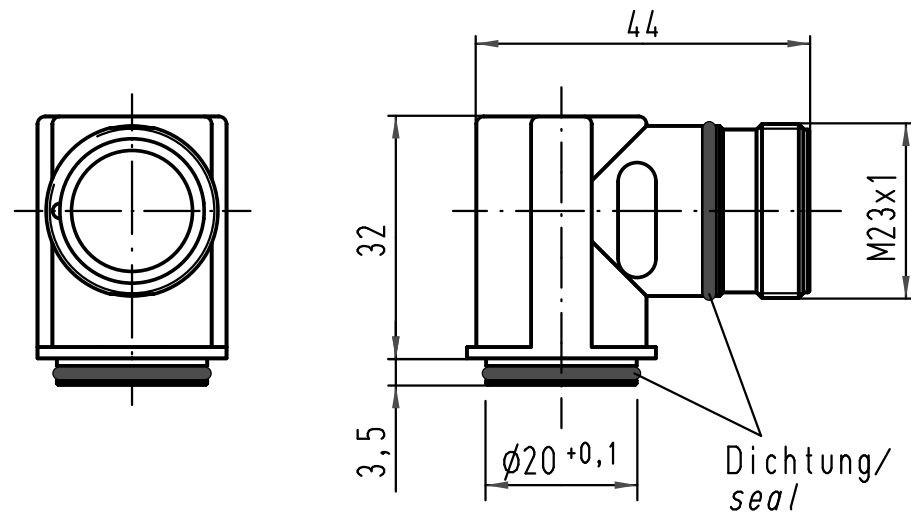

1 2 3 4 5 6

A

B

C

D

 All Dimensions in mm Original Size DIN A 4			Techn. Character.			Nicht tolerierte Maße/ Free size tolerances		
				Dat.	Name	Maßstab/ Scale 1:1	Han R23-agw Vorderwand / front wall assembly	
			Detail.	18.03.97	Sper.			
			Insp.		Sdt.			
			Stand.					
413155	27.08.07	Ho	HARTING Electric GmbH & Co. KG				TB 09 15 200 0901	
Mod.	Dat.	Name	D-32339 Espelkamp					