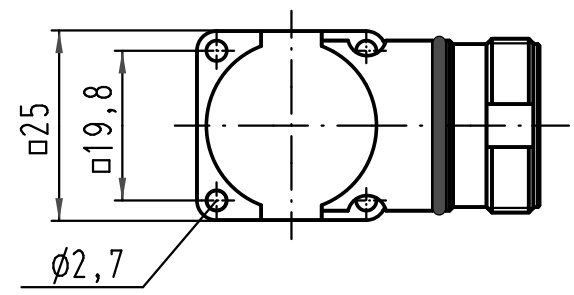

1 2 3 4 5 6

A

B

C

D

 All Dimensions in mm Original Size DIN A 4			Techn. Character.			Nicht tolerierte Maße/ Free size tolerances		
				Dat.	Name	Maßstab/ Scale 1:1	Han R23-agw Vorderwand / front wall assembly	
			Detail.	18.03.97	Sper.			
			Insp.		Sdt.			
			Stand.					
413155	27.08.07	Ho	HARTING Electric GmbH & Co. KG				TB 09 15 200 0901	
Mod.	Dat.	Name	D-32339 Espelkamp					