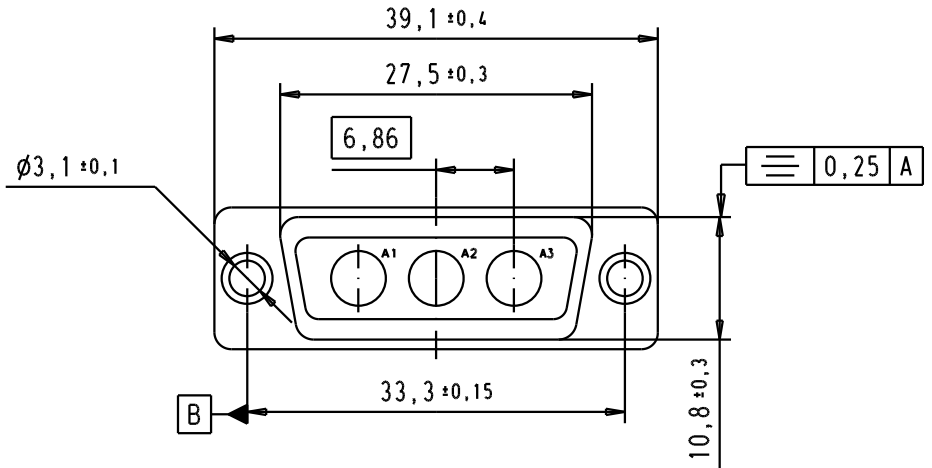

5 4 3 2 1

detail : coding

A

09 69 200 0633.500	Non magnetic				Detail.	Dat.	Name	 All Dim. in mm Orig. Size DIN A 4	D-Sub, female, 3W3 without contacts, with tin plated shell.	Maßstab/ Scale 1,5:1
					Insp.					
		32119	23/06/04	AC	Stand.					
		31519	03/07/03	TCP						
09 69 200 0633										
Part number										
		29742	12/11/01	AF	HARTING EURL F-95972 Paris				TB 09 69 200 0633	Blatt/ Page 1 / 1
		Mod.	Dat.	Name					Sub.	