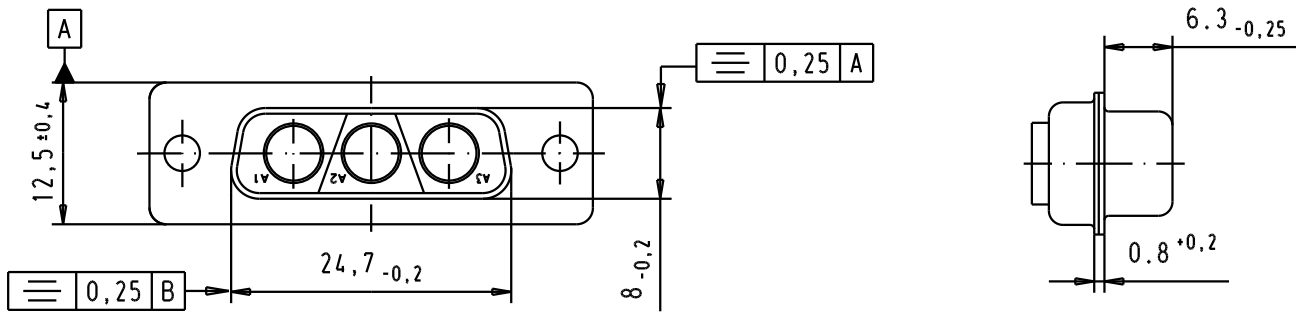

5 4 3 2 1

detail : coding

A

09 69 200 0633.500	Non magnetic				Detail.	Dat.	Name	 All Dim. in mm Orig. Size DIN A 4	D-Sub, female, 3W3 without contacts, with tin plated shell.	Maßstab/ Scale 1,5:1
					Insp.					
		32119	23/06/04	AC	Stand.					
		31519	03/07/03	TCP						
09 69 200 0633										
Part number										
		29742	12/11/01	AF	HARTING EURL F-95972 Paris				TB 09 69 200 0633	Blatt/ Page 1 / 1
		Mod.	Dat.	Name					Sub.	