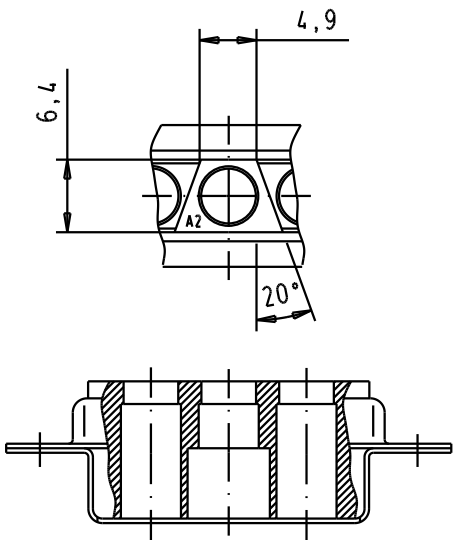

5 4 3 2 1

detail : coding

A

09 69 200 0633.500	Non magnetic				Detail.	Dat.	Name	 All Dim. in mm Orig. Size DIN A 4	D-Sub, female, 3W3 without contacts, with tin plated shell.	Maßstab/ Scale 1,5:1
					Insp.					
		32119	23/06/04	AC	Stand.					
		31519	03/07/03	TCP						
09 69 200 0633										
Part number										
		29742	12/11/01	AF	HARTING EURL F-95972 Paris				TB 09 69 200 0633	Blatt/ Page 1 / 1
		Mod.	Dat.	Name					Sub.	