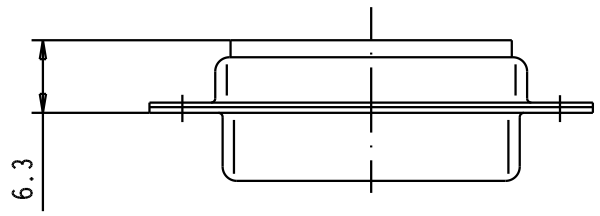

5 4 3 2 1

detail : coding

A

09 69 200 0633.500	Non magnetic				Detail.	Dat.	Name	 All Dim. in mm Orig. Size DIN A 4	D-Sub, female, 3W3 without contacts, with tin plated shell.	Maßstab/ Scale 1,5:1
					Insp.					
		32119	23/06/04	AC	Stand.					
		31519	03/07/03	TCP						
09 69 200 0633										
Part number										
		29742	12/11/01	AF	HARTING EURL F-95972 Paris				TB 09 69 200 0633	Blatt/ Page 1 / 1
		Mod.	Dat.	Name					Sub.	