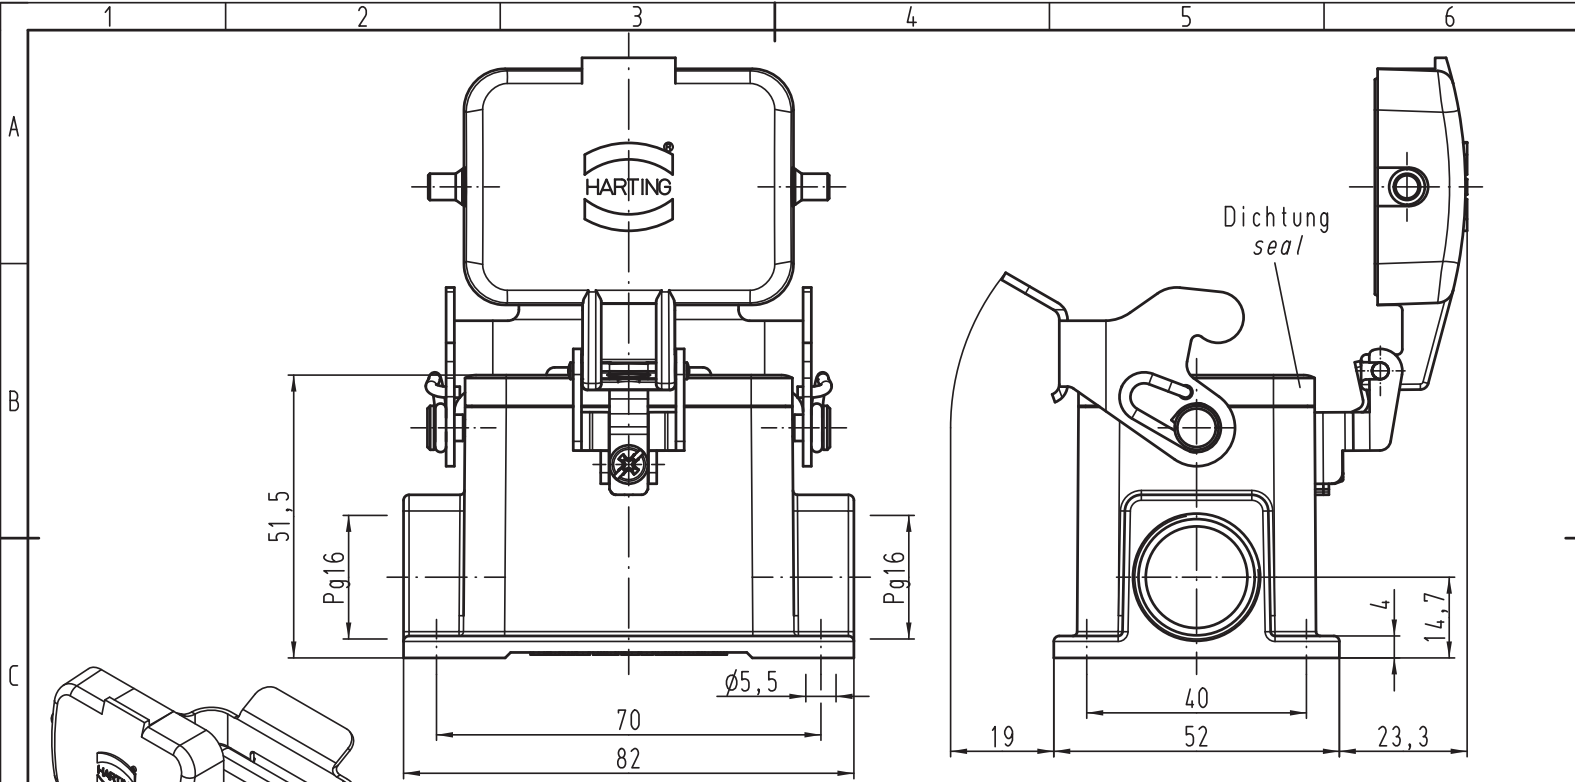

Alle Rechte vorbehalten/ All rights reserved

All Dimensions in mm Original Size DIN A 4	Techn. Character.			Nicht tolerierte Maß/Free size tolerances	
		Dat.	Name	Maßstab/Scale	
		Detail.	26.04.11	Spr	1:1
		Insp.		Be	
	Stand.				
A	HARTING Electric GmbH & Co. KG			TB 09 30 006 2296ML	
Mod.	Dat.	Name	D-32339 Espelkamp	Sub. TB 09 30 006 2296ML v. 12.09.02	
					Blatt/page