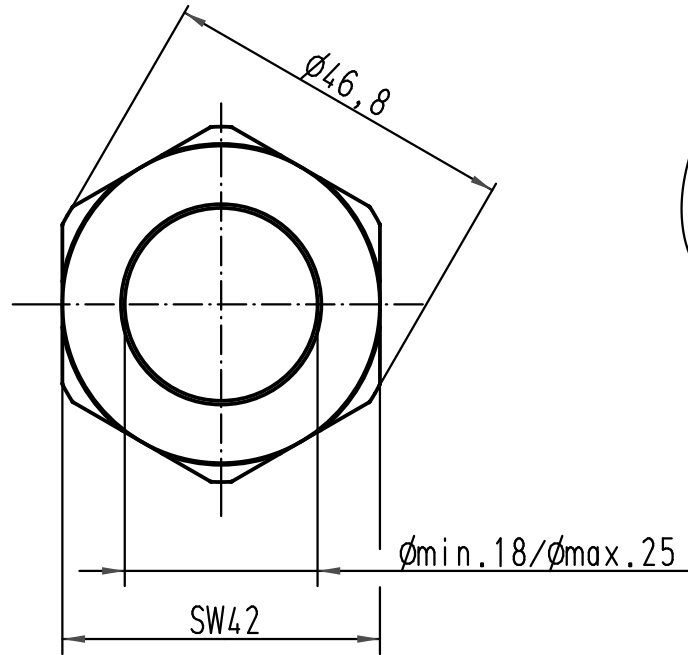

1 2 3 4 5 6

A

B

C

D

		All Dimensions in mm Original Size DIN A 4		Techn. Character.		Nicht tolerierte Maß/Free size tolerances		
						Maßstab/Scale 1:1	Kabelverschraubung Kunststoff M32x1,5 <i> cable gland plastic</i>	
				Detail.	25.05.10			VF
				Insp.				Sch
				Stand.				
				HARTING Electric GmbH & Co. KG D-32339 Espelkamp				
A						TB 19 00 000 5196		
Mod.	Dat.	Name				Sub. TB 19 00 000 5196 v. 21.02.06		
							Blatt/ page	