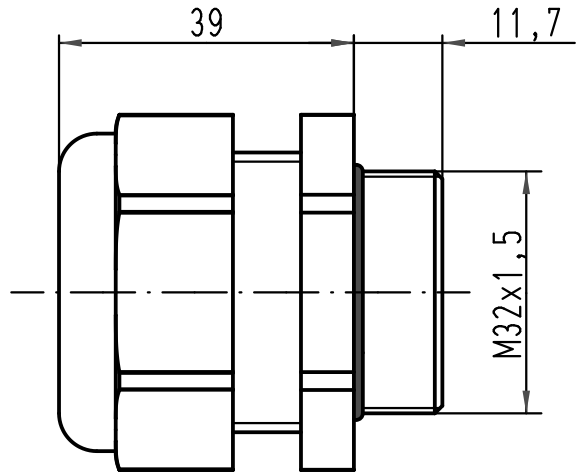

1 2 3 4 5 6

A

B

C

D

		All Dimensions in mm Original Size DIN A 4		Techn. Character.		Nicht tolerierte Maß/Free size tolerances		
						Maßstab/Scale 1:1	Kabelverschraubung Kunststoff M32x1,5 <i> cable gland plastic</i>	
				Detail.	25.05.10			VF
				Insp.				Sch
				Stand.				
				HARTING Electric GmbH & Co. KG D-32339 Espelkamp				
A						TB 19 00 000 5196		
Mod.	Dat.	Name				Sub. TB 19 00 000 5196 v. 21.02.06		
							Blatt/ page	