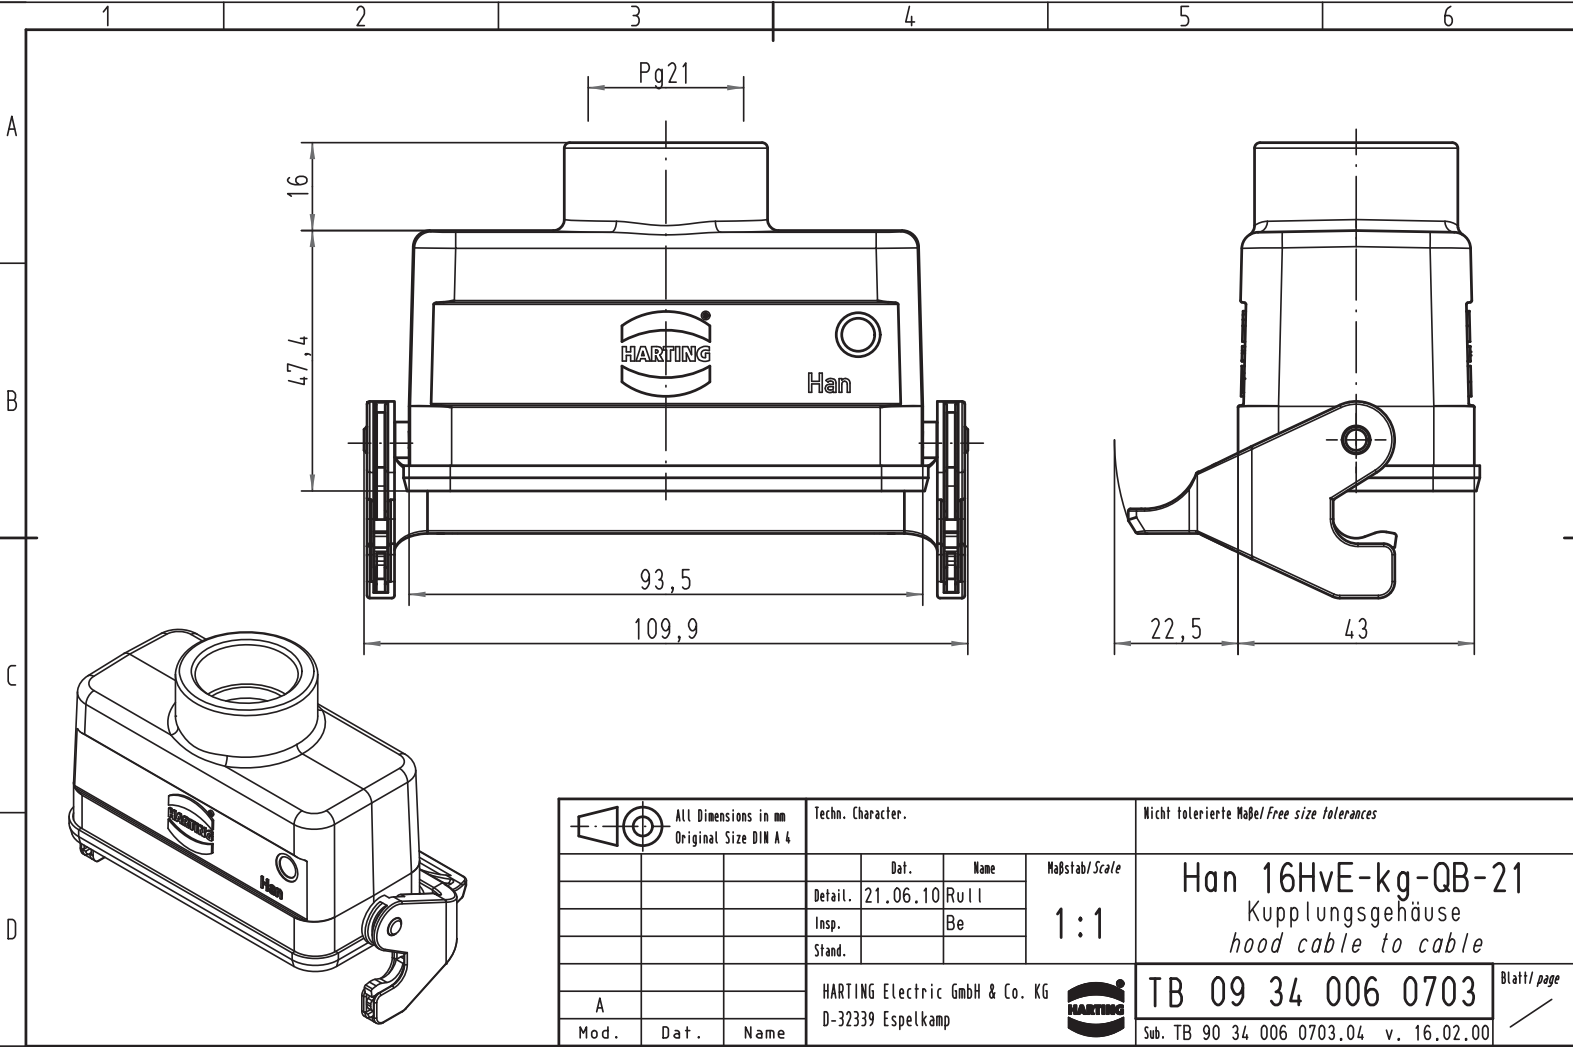

Alle Rechte vorbehalten/ All rights reserved

All Dimensions in mm Original Size DIN A 4		Techn. Character.			Nicht tolerierte Maß/Free size tolerances		
			Dat.	Name	Maßstab/Scale 1:1	Han 16HvE-kg-QB-21 Kupplungsgehäuse hood cable to cable	
			Detail.	21.06.10 Rull			
			Insp.	Be			
			Stand.				
A			HARTING Electric GmbH & Co. KG D-32339 Espelkamp			TB 09 34 006 0703	Blatt/page Sub. TB 90 34 006 0703.04 v. 16.02.00
Mod.	Dat.	Name					