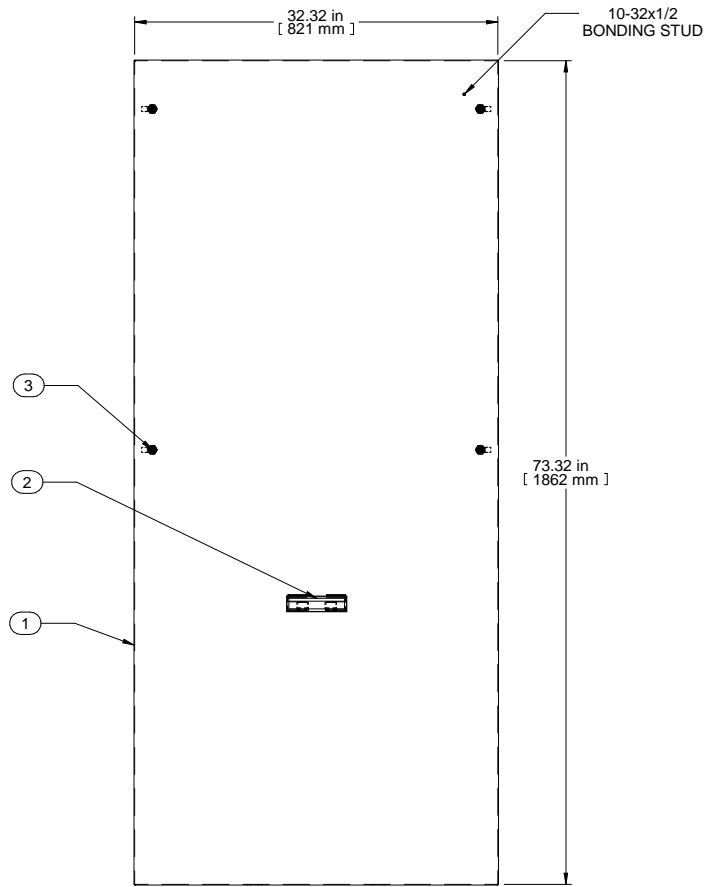

FRONT VIEW

Item Number	Title	Quantity
1	C4 - SOLID SIDE PANEL	1
2	BLACK PLASTIC HANDLE	1
3	SLOTTED 1/4 TURN LATCH	4

PART NUMBERS

C4SP7336SBK1 | PAINTED BLACK TEXTURED

NOTES

Side Panels Sold in Pairs

1/4 Turn Locks Available

Français

Pour tous les détails sur nos produits,

svp veuillez consulter notre site www.hammondmfg.com

Data subject to change without notice. Isometric drawing not to scale.

**HAMMOND
MANUFACTURING®**

www.hammondmfg.com

PART NO. **C4SP7336S**